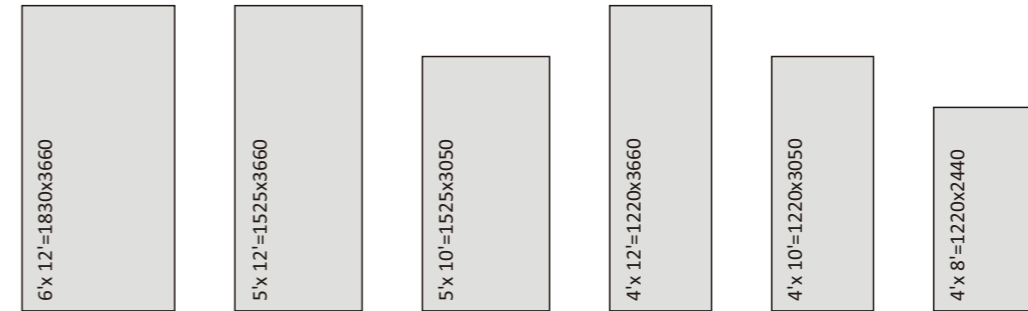

4201 芝麻黑

1851 宝蓝

1909 正黑

规格尺寸

可选尺寸(mm):

厚度:

性能:

耐撞击
耐刮伤
易清洁, 维护
卫生, 无毒
持久耐用
防水, 耐潮湿
耐热, 耐烟灼
可抑制细菌的滋生
耐酸碱腐蚀, 抗化学物质